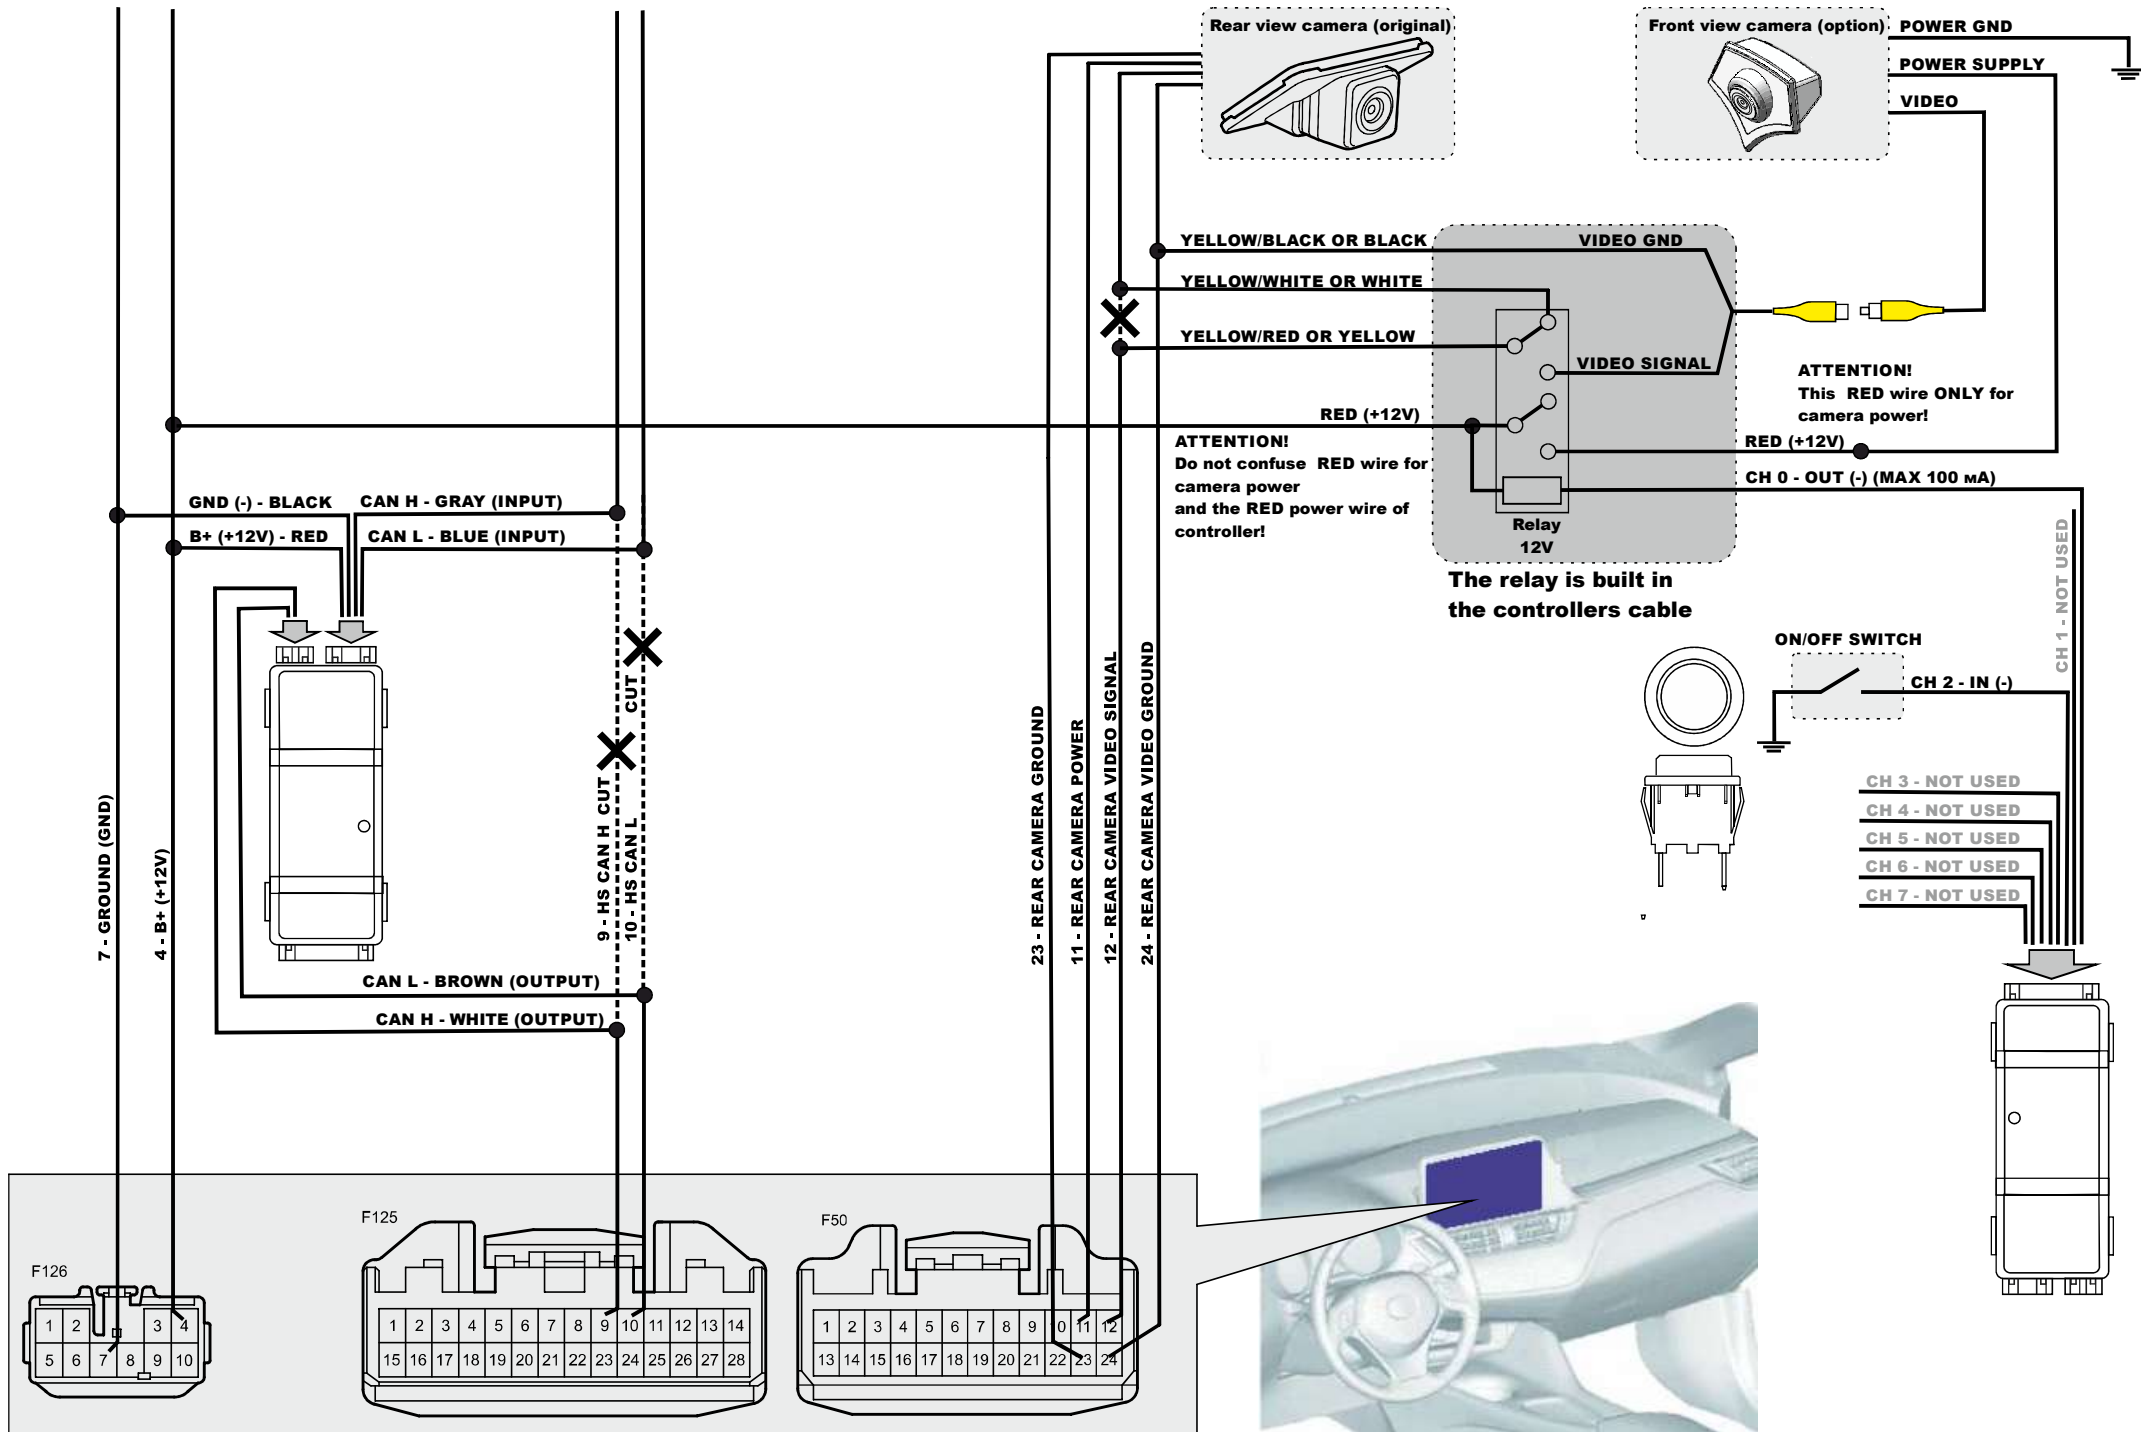

v 72D.21 Wiring Diagram Toyota C-HR

v 72D.21 Wiring Diagram Toyota Camry (V70)